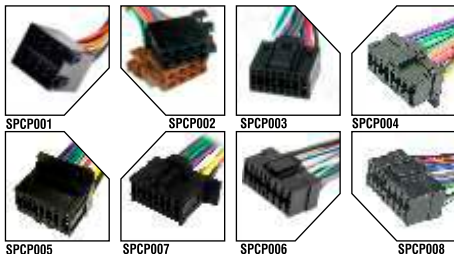

CONECTORES

CONECTORES

CÓDIGO	MODELO
SPC0001	Conector 16 Vias
SPC0002	Conector Fic
SPC0003	Conector Kenwood
SPC0004	Conector Pioneer 1150/1350
SPC0005	Conector Pioneer 1550/2550
SPC0006	Conector Pioneer 2050/4050/3100
SPC0007	Conector Pioneer 2250
SPC0008	Conector Sony / Jvc / Aiwa